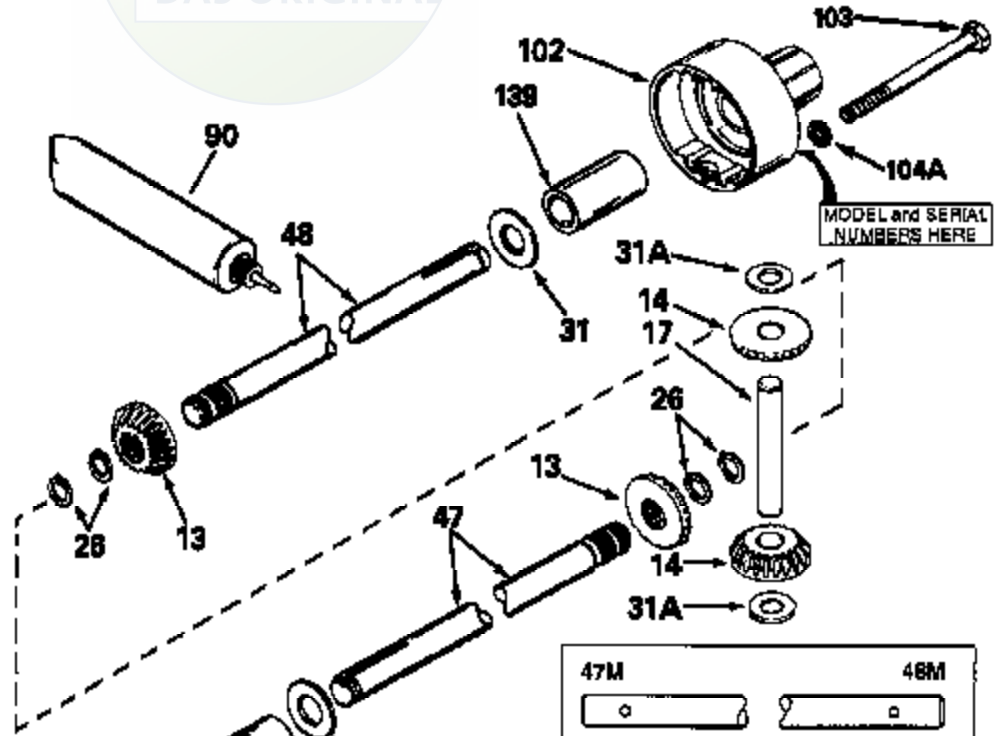

JOIST

SICHER IST DAS:
DAS ORIGINAL

47	48
47A	48A
47B	48B
47C	48C
47D	48D
47E	48E
47H	48H
47L	48L

47M	48M
47P	48P
47R	48R
47V	48V
47W	48W
47X	48X

MODEL and SERIAL
NUMBERS HERE

MODEL and SERIAL
NUMBERS HERE

Ref #	Part Number	Qty	Description
13	778368	2	Bevel Gear (13 teeth) (Incl. 14)
14	778368	2	Bevel Pinion (13 teeth) (Incl. 13)
17	786040	1	Drive Pin
26	792125	4	Retaining Ring (pkg of 2)
31A	780096	2	Flat Washer .625 ID x .057W
31	780001	2	Flat Washer .750 ID x .056W
47M	774822	1	Axle (6-7/16" long)
48M	774822	1	Axle (6-7/16" long)
82	786041A		OPTIONAL Sprocket (45 teeth) 7.389 OD
82	786042		OPTIONAL Sprocket (40 teeth) 6.650 OD
82	786043		OPTIONAL Sprocket (54 teeth) 8.823 OD
82	786051		OPTIONAL Sprocket (60 teeth) 9.841 OD
82	786070		OPTIONAL Sprocket (48 teeth) 7.920 OD
90	788067B	100-142C Peerless	Grease (32 oz bottle Bentonite Grease)
101	774344	1	Differential Carrier (Inc. 137)
102	774345	1	Differential Carrier (Incl. 139)
103	792041	4	Screw 5/16-18 x 3-3/4"
104	792042	4	Locknut 5/16-18
137	780077	1	Bushing .7505
139	780077	1	Bushing .7505